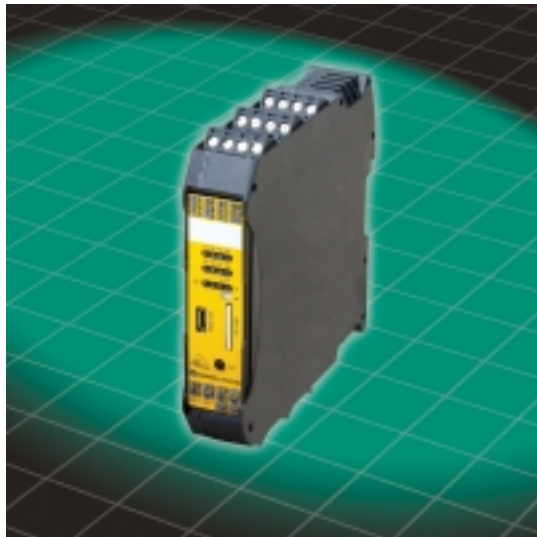

Sản phẩm này phù hợp với các hệ thống nh

Sản phẩm cung cấp 4 đầu vào an toàn để phòng và 2 đầu ra để an toàn để cấp. Thiết bị này với nguồn 24 VDC tiêu chuẩn và cho phép bất kỳ thiết bị an toàn nào với tiếp xúc khô hay đầu ra an toàn để để cấp. Vì các kết nối các thiết bị an toàn cũng để gắn nh

Các thiết bị để có thể tháo rời làm để gắn hóa quy trình cài đặt và để ch

Để có thêm thông tin, để vui lòng truy cập [www.pepperl-fuchs.us/usa/en/classid\\_2397.htm?view=productdetails&prodid=50327](http://www.pepperl-fuchs.us/usa/en/classid_2397.htm?view=productdetails&prodid=50327)