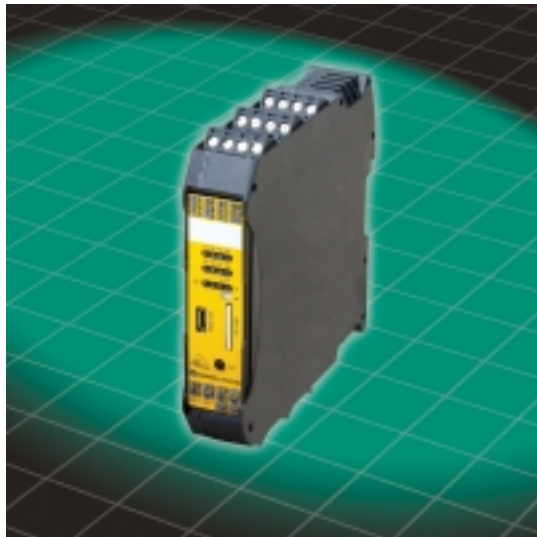

Sản phẩm này phù hợp với các hệ thống nh

Sản phẩm cung cấp 4 đầu vào an toàn để phòng và 2 đầu ra để an toàn để cấp. Thiết bị này với nguồn 24 VDC tiêu chuẩn và cho phép bất kỳ thiết bị an toàn nào với tiếp xúc khô hay đầu ra an toàn để để cấp. Vì các kết nối các thiết bị an toàn cũng để giữ nh